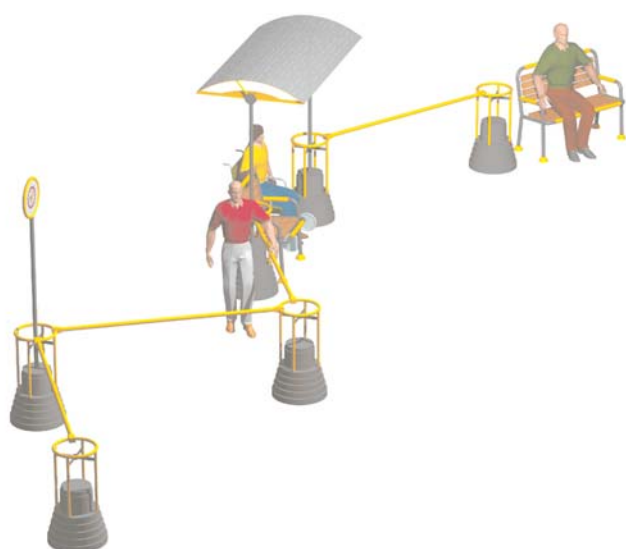

Pianta - Viste Assonometriche

Scala 1:100

ART.PR/60 CARTELLO SEGNALETICO TONDO

I GIARDINI DI PRIAMO
giardini possibili

EN -ISO 9001 ISO 14001

Caratteristiche funzionali

Funzionalità

Torre, corrimano e pali segnaletici costituiscono il sistema d'arredo dei Percorsi di Priamo. Un sistema flessibile di ancoraggio semi-fisso che consente di attrezzare anche ambienti interni e/o su terrazze e che può essere cambiato in qualsiasi momento.

Ergonomia

Dimensioni ed altezze sono state studiate per ridurre al minimo l'ingombro a terra, e le forme per evitare elementi di trauma. Tutti gli ausili orizzontali sono alla stessa altezza per dare continuità di appoggio.

Accessibilità

La Torre può supportare pali segnaletici direzionali o tematici per segnalare i Percorsi di Priamo. Le parti impugnabili sono di colore giallo per una funzione segnaletica.

Caratteristiche tecniche

Dimensioni di ingombro: cm. 30x200 h.

Tubolare d' acciaio con trattamento di base in cataforesi con successiva verniciatura epossidica e pannello in forex illustrato.

ART.PR/60 CARTELLO SEGNALETICO TONDO