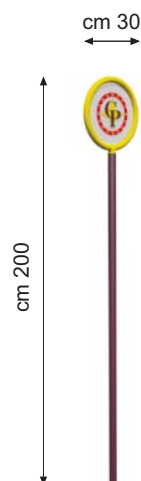

Pianta - Viste Assonometriche

Scala 1:100

ART.PR/60 CARTELLO SEGNALETICO TONDO

I GIARDINI DI PRIAMO
giardini possibili

EN -ISO 9001 ISO 14001

Caratteristiche funzionali

Funzionalità

Torre, corrimano e pali segnaletici costituiscono il sistema d'arredo dei Percorsi di Priamo. Un sistema flessibile di ancoraggio semi-fisso che consente di attrezzare anche ambienti interni e/o su terrazze e che può essere cambiato in qualsiasi momento.

Ergonomia

Dimensioni ed altezze sono state studiate per ridurre al minimo l'ingombro a terra, e le forme per evitare elementi di trauma. Tutti gli ausili orizzontali sono alla stessa altezza per dare continuità di appoggio.

Accessibilità

La Torre può supportare pali segnaletici direzionali o tematici per segnalare i Percorsi di Priamo. Le parti impugnabili sono di colore giallo per una funzione segnaletica.

Caratteristiche tecniche

Dimensioni di ingombro: cm. 30x200 h.

Tubolare d' acciaio con trattamento di base in cataforesi con successiva verniciatura epossidica e pannello in forex illustrato.

ART.PR/60 CARTELLO SEGNALETICO TONDO