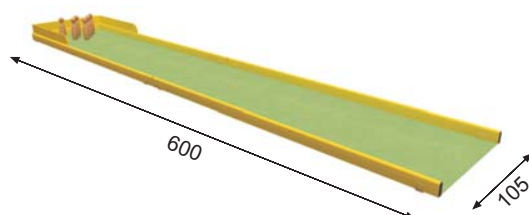

## Pianta - Vista Assonometrica

Scala 1:200

## Descrizione particolareggiata delle componenti

### Finalità:

Attrezzo per il miglioramento coordinazione occhio-mano e dell'equilibrio, stimolazione della socializzazione e dello spirito di competizione.

Aumento della concentrazione mentale, mobilitazione attiva arti superiori, stimolazione della socializzazione e della competitività, controllo del tronco e stimolazione dell'equilibrio.

**Dimensioni d'ingombro:** cm. 105x600x23H

**Spazio minimo d'uso:** cm.400x900

**Descrizione:** pedana rettangolare con superficie di fondo costituita da prato erboso sintetico, su cui vengono disposti i birilli di diverso colore (in dotazione) da colpire con palline. Possibilità di accesso alle carrozzine.