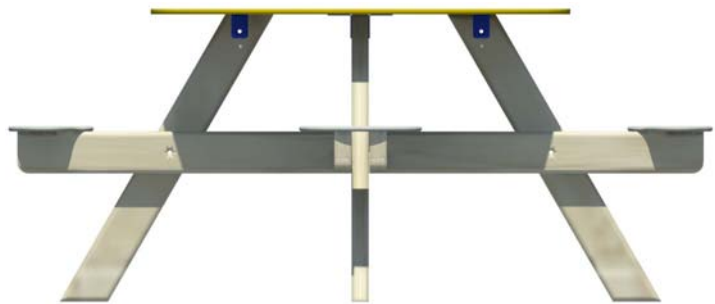

Tavolo Tondo

Laminato Stratificato Giallo mm.14

Laminato Stratificato Grigio con
Finitura Antiscivolo mm.14

Legno di Pino Lamellare
Cerato

TOLLERANZA GENERALE	MATERIALE	SEZIONE		MATERIALE	SEZIONE		MATERIALE	SEZIONE	
		LEGNO	2		FERROSO	0,5		PLASTICO	1
		LUNGHEZZA	1		LUNGHEZZA	1		LUNGHEZZA	1