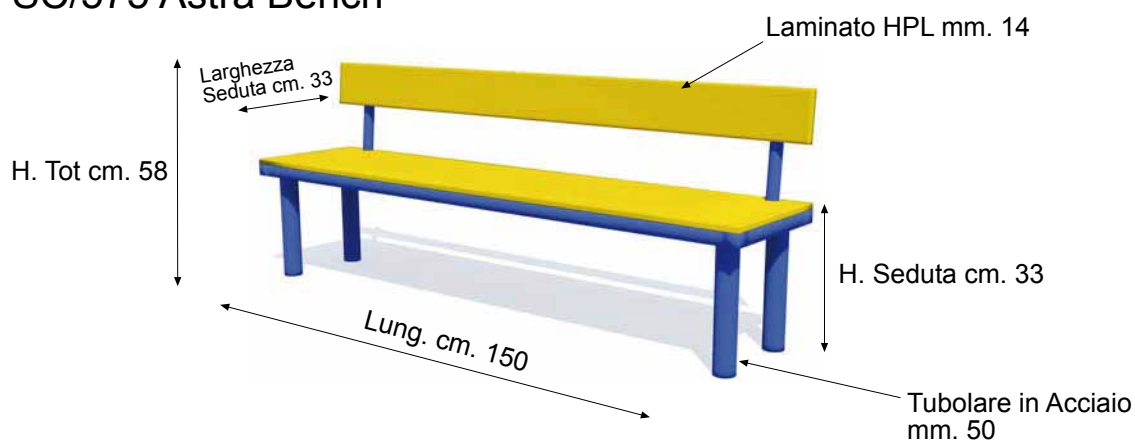

Pianta e Prospetti

Art. SC/575 Astra Bench

Art. SC/576 Astra Table