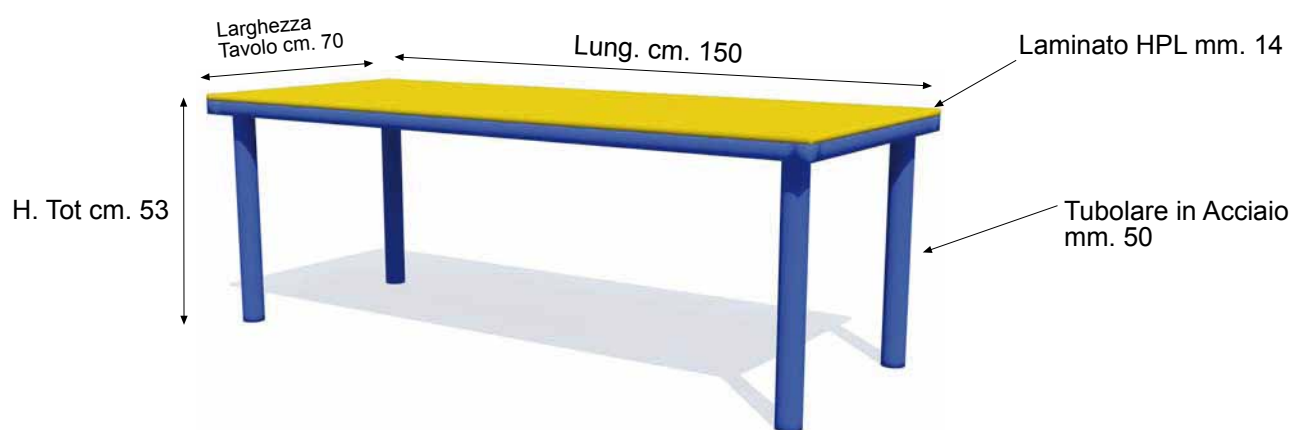

SC/557 Astra Bench SC/557 Astra Table