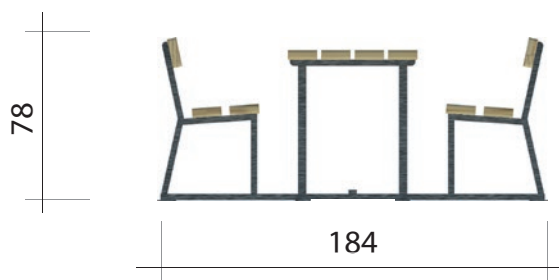

Art. TLP/079.DA - HYDRA - ACCESSO FACILITATO

240x184x78 H cm
Ingombro totale (L x L x H)

Uso previsto

Tavolo con panche inclusivo, quindi con la possibilità di utilizzo con carrozzina, in legno e telaio in acciaio

Struttura portante

N.2 strutture portanti in profilato metallico zincato, n.10 listelli di legno cerato per sedili, schienali e piano del tavolo.

Altezza seduta 46 cm

Nei disegni tecnici, se non espressamente indicato, le misure sono in cm.