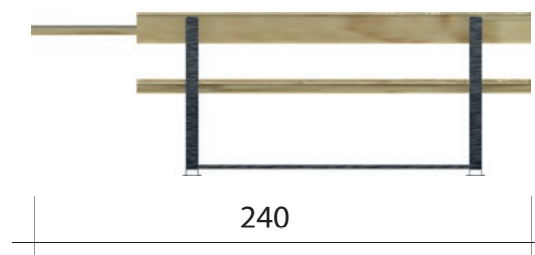

Art. TLP/079.DA - HYDRA - ACCESSO FACILITATO

240x184x78 H cm
Ingombro totale (L x L x H)

Uso previsto

Tavolo con panche inclusivo, quindi con la possibilità di utilizzo con carrozzina, in legno e telaio in acciaio

Struttura portante

N.2 strutture portanti in profilato metallico zincato, n.10 listelli di legno cerato per sedili, schienali e piano del tavolo.

Altezza seduta 46 cm

Nei disegni tecnici, se non espressamente indicato, le misure sono in cm.