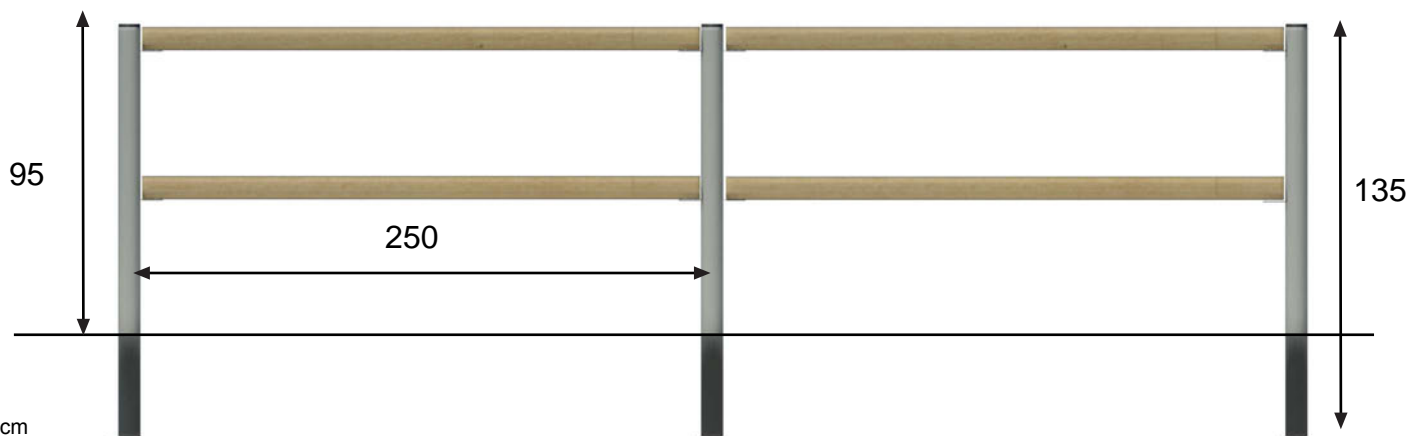

Sarba Staccionata Speciale

ART. R/002.ZL

Quote in cm

Descrizione recinzione in acciaio e legno:

Montante verticale in acciaio zincato a caldo.

Montante verticale \varnothing 76 mm, 95 cm H fuori terra, 35 cm interramento con plinto in CLS.

Montante orizzontale in legno di pino tondo tornito \varnothing 80 x 250 cm impregnato a pressione in autoclave.