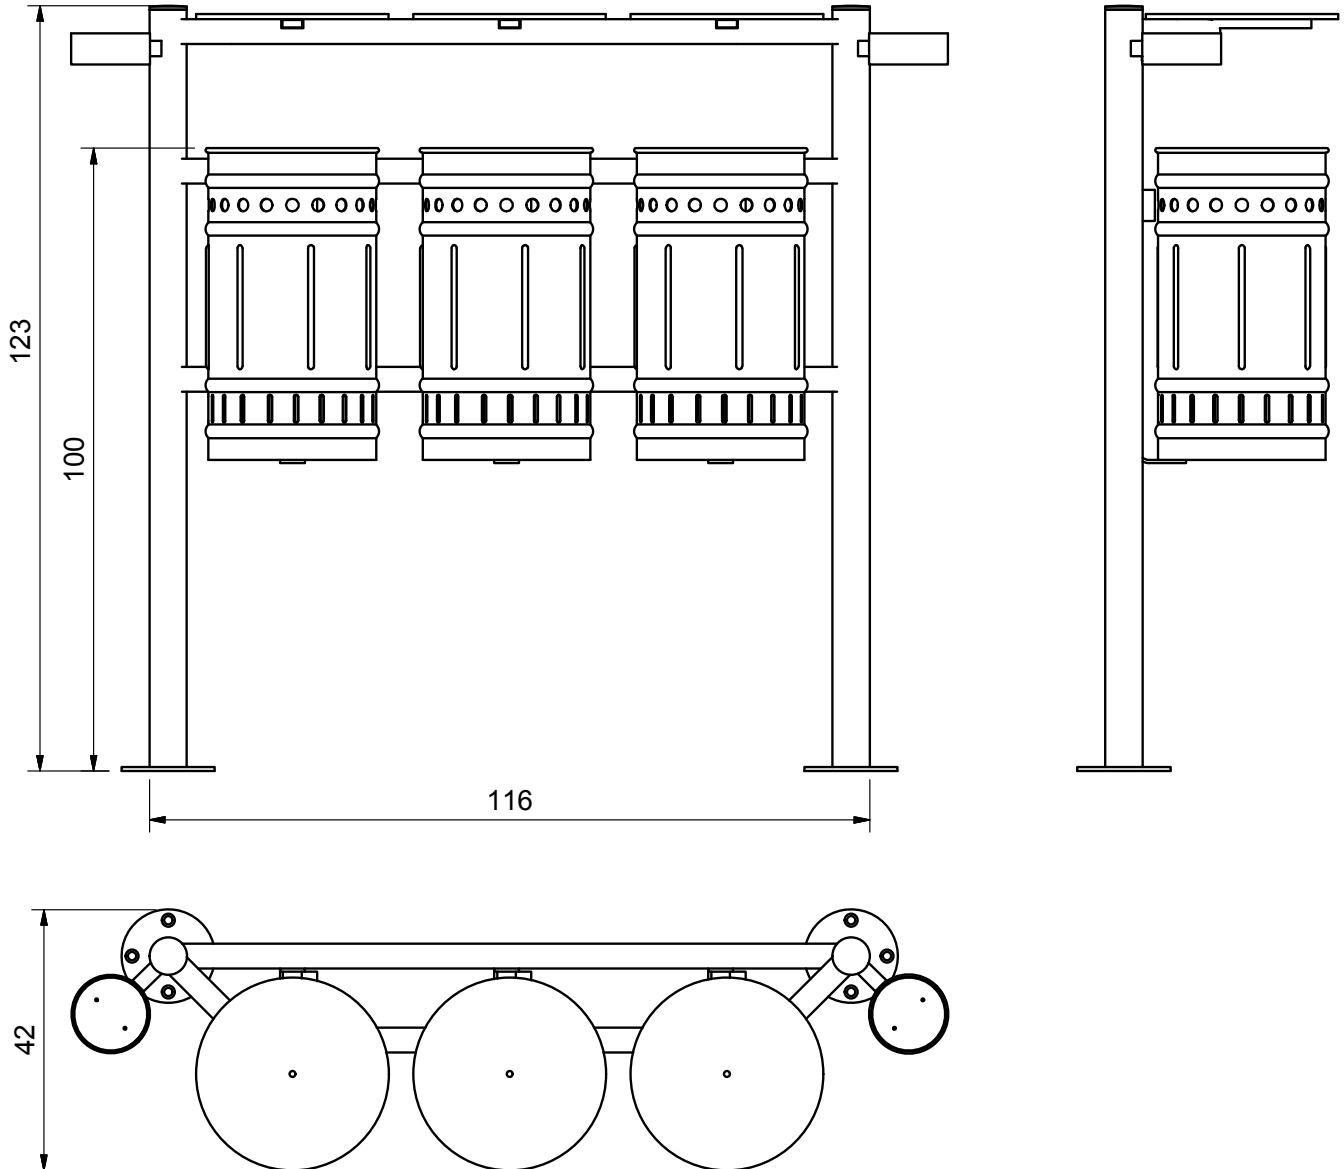

Nome File: P03603

Revisione: 00

Data: 12/02/18

Tavola: 1/2

Art. P/036.03 - Cestino mod. Lisbona raccolta differenziata

Dimensioni d'ingombro: cm 150x38x108 h
Età d'uso consigliata: -

Spazio minimo consigliato: cm -
HIC: cm -

Uso previsto:

Cestino per la raccolta differenziata a tre contenitori, in linea.

Descrizione particolareggiata delle componenti:

N.3 cestini in lamiera zincata e verniciata su telaio portante in tubolare di \varnothing 50 mm con asole di ribaltamento, zincati a caldo e verniciati a polvere. N.2 posa sigarette in acciaio. N.3 coperchi di protezione circolari di protezione in HPL.

Note per il montaggio

Versione in appoggio: Fissaggio al suolo con staffe e tasselli ad espansione
Versione in interrata: Fissaggio tramite prolunghe e plinti in CLS.

**Arredo
costruito
secondo le
normative
UNI 11306**

Sarba si riserva, in qualsiasi momento, di apportare le modifiche ritenute opportune per il miglioramento dei propri articoli

Technical illustration

Dimensioni

misure in Cm

Sarba si riserva, in qualsiasi momento, di apportare le modifiche ritenute opportune per il miglioramento dei propri articoli