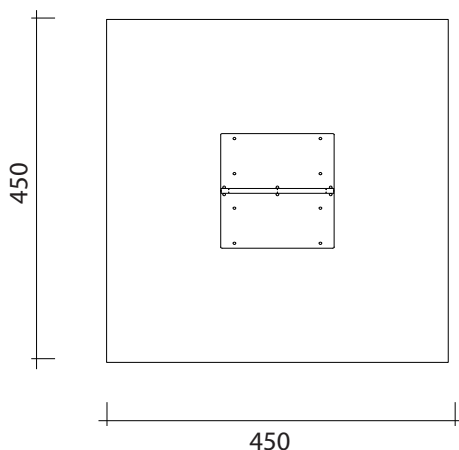

Name file: L304SH

Rev: 00

Date: 28/05/18

Page: 1/2

Art. LN/304.S.H - Casetta giochi con accesso facilitato - inclusiva

Dimensioni d'ingombro: cm 150x150x176H h
Età d'uso consigliata: 2-8

Spazio minimo consigliato: cm 450x450
HIC: cm 52

Banco-vendita in legno, dim. cm.135x46 H., composto da n.7 listelli di legno verticali di sez. 80x25 mm fissati a n.2 travetti orizzontali di sez. mm.60x60 e piano superiore anch'esso in legno spess. 25 mm.

Pannelli laterali (n.2) in multistrato fenolico laccato 20 mm di spessore.

Attrezzo costruito
secondo le norme
EN 1176

Spazio minimo

Scala 1:100

Pavimentazione facoltativa

Technical illustration

CARATTERISTICHE DEI MATERIALI D'UTILIZZO

Nei disegni tecnici, se non espressamente indicato, le misure sono in cm.