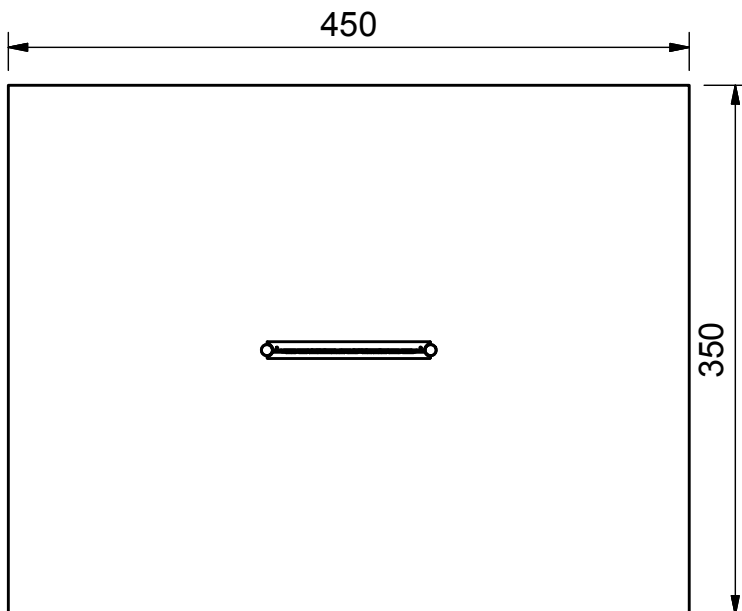

AREA DI SICUREZZA

SCALA 1:50

Pavimentazione antitrauma obbligatoria solo se posato su CLS. È consigliato, per favorire l'usufrutto delle carrozzine, un sottofondo compatto e privo di ostacoli.

Descrizio e particolareggiata delle componenti

N.2 pannelli verticali sovrapposti in laminato stratificato HPL, un gong centrale in lamiera di acciaio inox Ø 435 mm sospeso mediante n.4 cavi in acciaio. Sorretto da n.2 pali portanti in acciaio zincato e verniciato. N.1 battente in nylon tornito, fissato tramite catena ad un palo.

Nei disegni tecnici, se non espressamente indicato, le misure sono in cm.

Sarba si riserva, in qualsiasi momento, di apportare le modifiche ritenute opportune per il miglioramento dei propri articoli