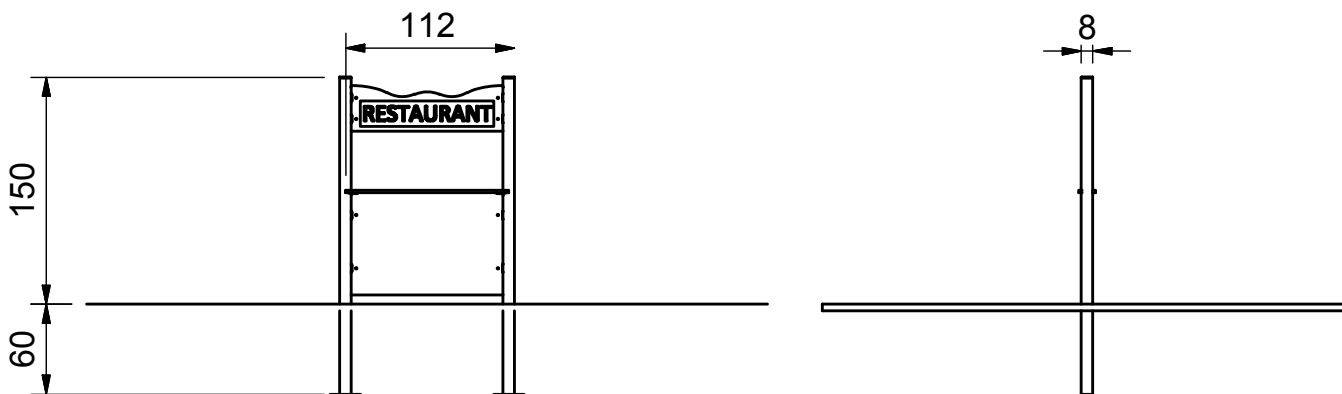

Art. SC/582 - Panel Fish

				
3-12 Età d'uso consigliata	- cm Altezza di caduta	15x124x150 cm Ingombro totale (L x L x H)	350x450 cm Spazio di sicurezza	16 mq Area di sicurezza

Uso previsto

Pannello gioco Fish musicale ed inclusivo, progettato per essere utilizzato da tutti i bambini.

SCALA 1:50

EN
1176

Nei disegni tecnici, se non espressamente indicato, le misure sono in cm.

Sarba si riserva, in qualsiasi momento, di apportare le modifiche ritenute opportune per il miglioramento dei propri articoli

N.2 pannelli verticali sovrapposti in laminato stratificato HPL, un gong centrale in lamiera di acciaio inox Ø 435 mm sospeso mediante n.4 cavi in acciaio. Sorretto da n.2 pali portanti in acciaio zincato e verniciato. N.1 battente in nylon tornito, fissato tramite catena ad un palo.

Nei disegni tecnici, se non espressamente indicato, le misure sono in cm.

Sarba si riserva, in qualsiasi momento, di apportare le modifiche ritenute opportune per il miglioramento dei propri articoli