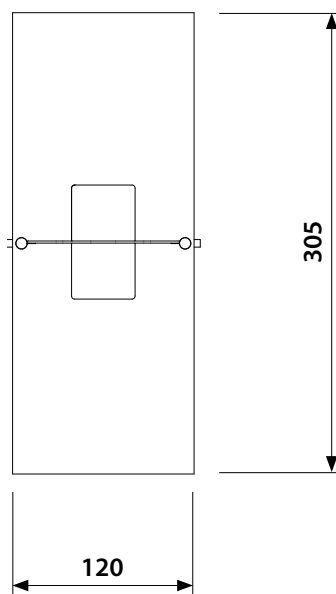

Art. SC/580 - MULTIGAME PANEL

3-12
Età d'uso consigliata

- cm
Altezza di caduta

116x75x150 cm
Ingombro totale (L x L x H)

305x120 cm
Spazio di sicurezza

Uso previsto

Pannello multigioco per la dama, gli scacchi e il tris o mulino.

Pannello gioco in entrambe i lati.

EN
1176

Nei disegni tecnici, se non espressamente indicato, le misure sono in cm.

Sarba si riserva, in qualsiasi momento, di apportare le modifiche ritenute opportune per il miglioramento dei propri articoli

AREA DI SICUREZZA

Scala 1:50

Pavimentazione antitrauma
facoltativa su terreno vegetale,
obbligatoria su CLS.

Descrizione personalizzata dei componenti

Pannello in laminato HPL di 14 mm di spessore, n.2 piedi portanti Ø 76 mm, n. 2 zone di gioco per la dama e il gioco del mulino o tris in laminato HPL con un telaio in acciaio zincato e verniciato di supporto.

Nei disegni tecnici, se non espressamente indicato, le misure sono in cm.

Sarba si riserva, in qualsiasi momento, di apportare le modifiche ritenute opportune per il miglioramento dei propri articoli