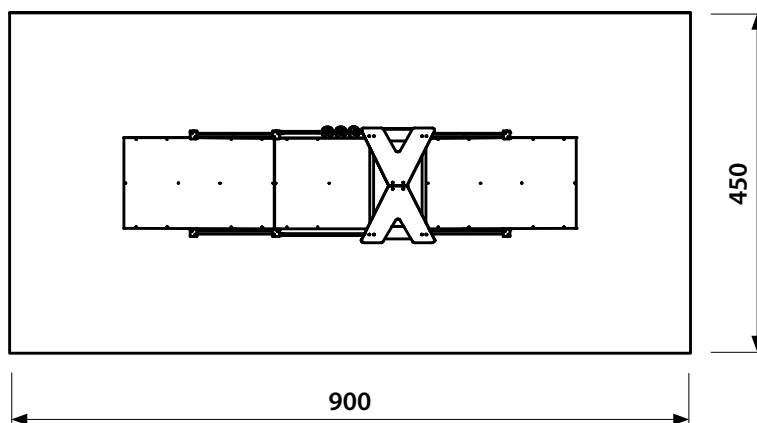

AREA DI SICUREZZA

Scala 1:100

**Pavimentazione antitrauma
obbligatoria
40.5 Mq**

Descrizione personalizzata dei componenti

Pedana gioco formata da n.10 tubi quadri 90x90 sp.4 in acciaio zincato a caldo di diverse altezze, tetto centrale a due falde in stratificato HPL colorato.

Telaio portante sotto pedana in tubolare 40x40 sp.2 in acciaio saldato.

Pannelli per pedana in multistrato fenolico "goffrato" in betulla spessore 18 mm per esterni, antisdruciuolo con verniciata ad alto spessore (440gr) per resistere ad usura ed intemperie.

Pannello gioco con stampa in stratificato HPL spessore 10 mm, n.1 pannello gioco con tris e stampa in stratificato HPL spessore 18 mm.

Banco vendita in stratificato HPL spessore 8 mm.

Telai di collegamento in tubolare zincato a caldo.

Nei disegni tecnici, se non espressamente indicato, le misure sono in cm.

Sarba si riserva, in qualsiasi momento, di apportare le modifiche ritenute opportune per il miglioramento dei propri articoli