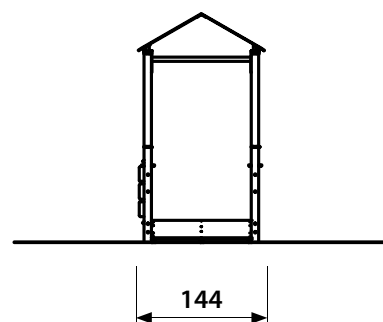

EN
1176

Nei disegni tecnici, se non espressamente indicato, le misure sono in cm.

Sarba si riserva, in qualsiasi momento, di apportare le modifiche ritenute opportune per il miglioramento dei propri articoli