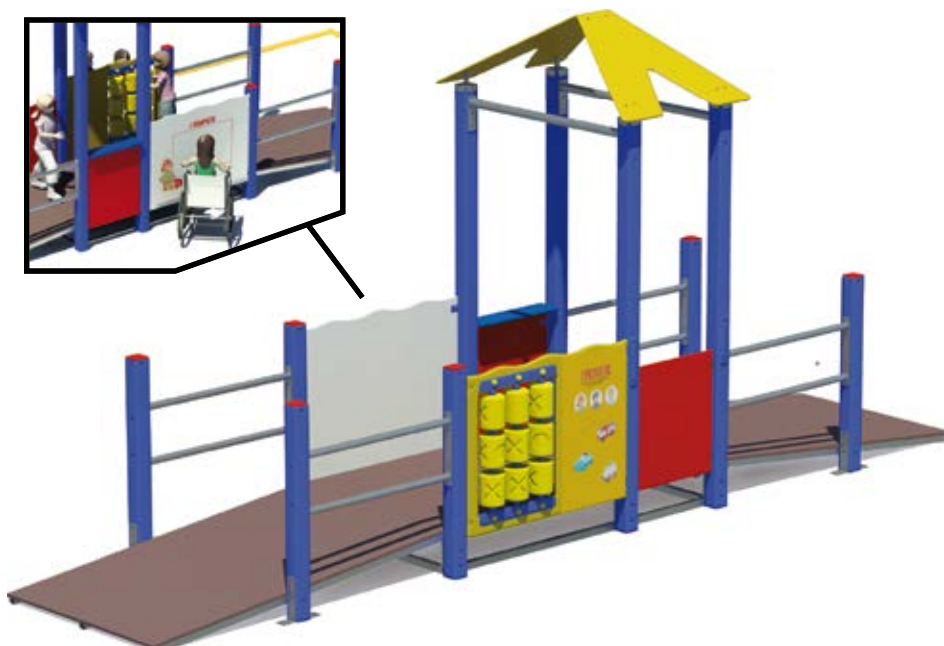

# Art. L/372.H.01 - Pioneer Basic

**3-8**  
Età d'uso consigliata

**30 cm**  
Altezza di caduta

**598x144x270 cm**  
Ingombro totale (L x L x H)

**900x450 cm**  
Spazio di sicurezza

### Usò previsto

Attrezzatura inclusiva comprensiva di passerella gioco inclusiva, progettata per permettere la presenza simultanea di molti bambini di età diverse e portatori di handicap.

La rampa di salita agevola l'ingresso e le attività di gioco dei piccoli fruitori con difficoltà motorie o per i bambini in carrozzina.

I semplici giochi di ruolo sui pannelli, e il gioco del tris a lato della passerella danno la possibilità di potere coinvolgere tutti i bambini.

**EN**  
**1176**

Nei disegni tecnici, se non espressamente indicato, le misure sono in cm.

#### Descrizione personalizzata dei componenti

**Pedana gioco** formata da n.10 tubi quadri 90x90 sp.4 in acciaio zincato a caldo di diverse altezze, tetto centrale a due falde in stratificato HPL colorato.