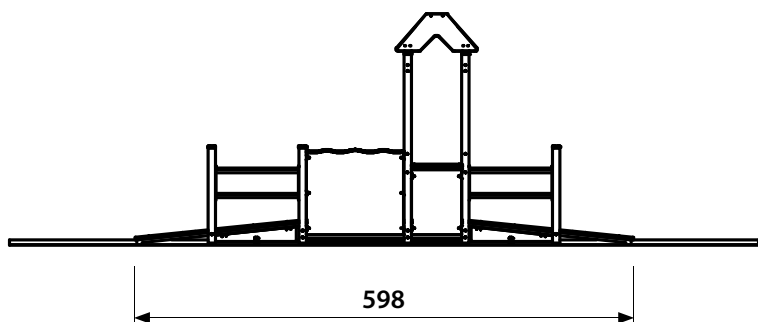

# Art. L/372.H.01 - Pioneer Basic

**3-8**  
Età d'uso consigliata

**30 cm**  
Altezza di caduta

**598x144x270 cm**  
Ingombro totale (L x L x H)

**900x450 cm**  
Spazio di sicurezza

### Usò previsto

Attrezzatura inclusiva comprensiva di passerella gioco inclusiva, progettata per permettere la presenza simultanea di molti bambini di età diverse e portatori di handicap.

La rampa di salita agevola l'ingresso e le attività di gioco dei piccoli fruitori con difficoltà motorie o per i bambini in carrozzina.

I semplici giochi di ruolo sui pannelli, e il gioco del tris a lato della passerella danno la possibilità di potere coinvolgere tutti i bambini.

**EN**  
**1176**

Nei disegni tecnici, se non espressamente indicato, le misure sono in cm.

#### Descrizione personalizzata dei componenti

**Pedana gioco** formata da n.10 tubi quadri 90x90 sp.4 in acciaio zincato a caldo di diverse altezze, tetto centrale a due falde in stratificato HPL colorato.