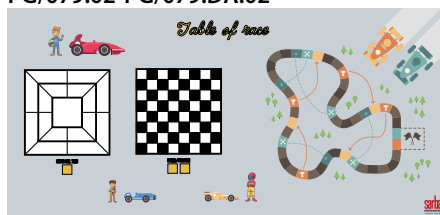

PG/079.02-PG/079.DA.02

PANNELLO CM 63X190/240 GIOCO RACE