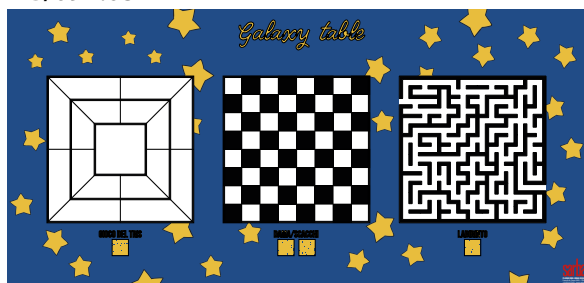

Art.TL/091 + PL/092

Art.TLP/091.2

Art.TLP/091.3

TAVOLO CON PANCHE PER BAMBINI

Pannello gioco di dimensioni **1210x580x8 mm**

Pannelli disponibili

- PG/091.01 - PANNELLO GIOCO OCA CM 58X121
- PG/091.02 - PANNELLO GIOCO RACE CM 58X121
- PG/091.03 - PANNELLO GIOCO GALAXY CM 58X121
- PG/091.P - PANNELLO GIOCO PERSONALIZZATO CM 58X121
- **PG/091.PC - PANNELLO IN POLICARBONATO TRASPARENTE CM 58X121**

Grafiche codificate per TL/091, TLP/091.2 e TLP/091.3

PG/091.01

PANNELLO GIOCO OCA CM 58X121

PG/091.02

PANNELLO GIOCO RACE CM 58X121

PG/091.03

PG/091.03 - PANNELLO GIOCO GALAXY

PG/091.P

PG/091.P - PANNELLO GIOCO
PERSONALIZZATO CM 58X121

Art. SC/576.01 ASTRA TABLE

Pannello gioco di dimensioni **1506x706x10 mm**

Tavolo con pannello serigrafato

- SC/576.01A - ASTRA TABLE - PANNELLO GIOCO GALAXY CM 71X151 CM
 - SC/576.01B - ASTRA TABLE - PANNELLO GIOCO RACE CM 71X151 CM
 - SC/576.01C - ASTRA TABLE - PANNELLO GIOCO OCA CM 71X151 CM
 - SC/576.01P - ASTRA TABLE - PANNELLO GIOCO PERSONALIZZATO CM 71X151
- **PG/576.PC - PANNELLO IN POLICARBONATO TRASPARENTE CM 71X151**