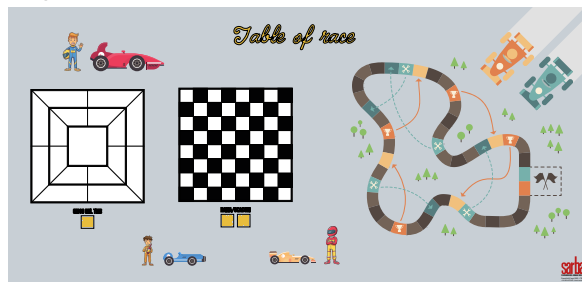

PANNELLO GIOCO RACE CM 58X121

PG/091.03