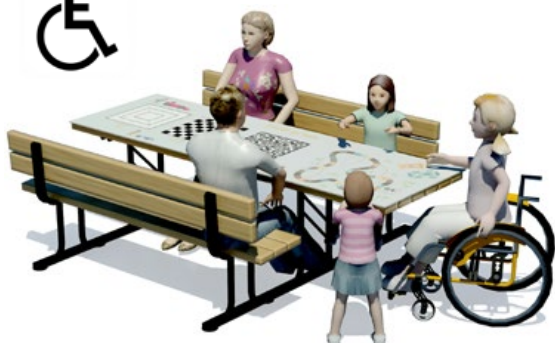

Art. TLP/080.DA INCLUSIVO

Pannello gioco di dimensioni **2400x745x8 mm**

Pannelli disponibili

- PG/080.DA.01 - PANNELLO CM 75X240 GIOCO GALAXY
- PG/080.DA.02 - PANNELLO CM 75X240 GIOCO RACE
- PG/080.DA.P - PANNELLO CM 75X240 GIOCO PERSONALIZZATO
- **PG/080.DA.PC - PANNELLO IN POLICARBONATO TRASPARENTE CM 70X240**