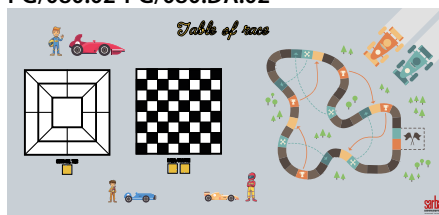

PG/080.02-PG/080.DA.02

PANNELLO CM 75X190/240 GIOCO RACE