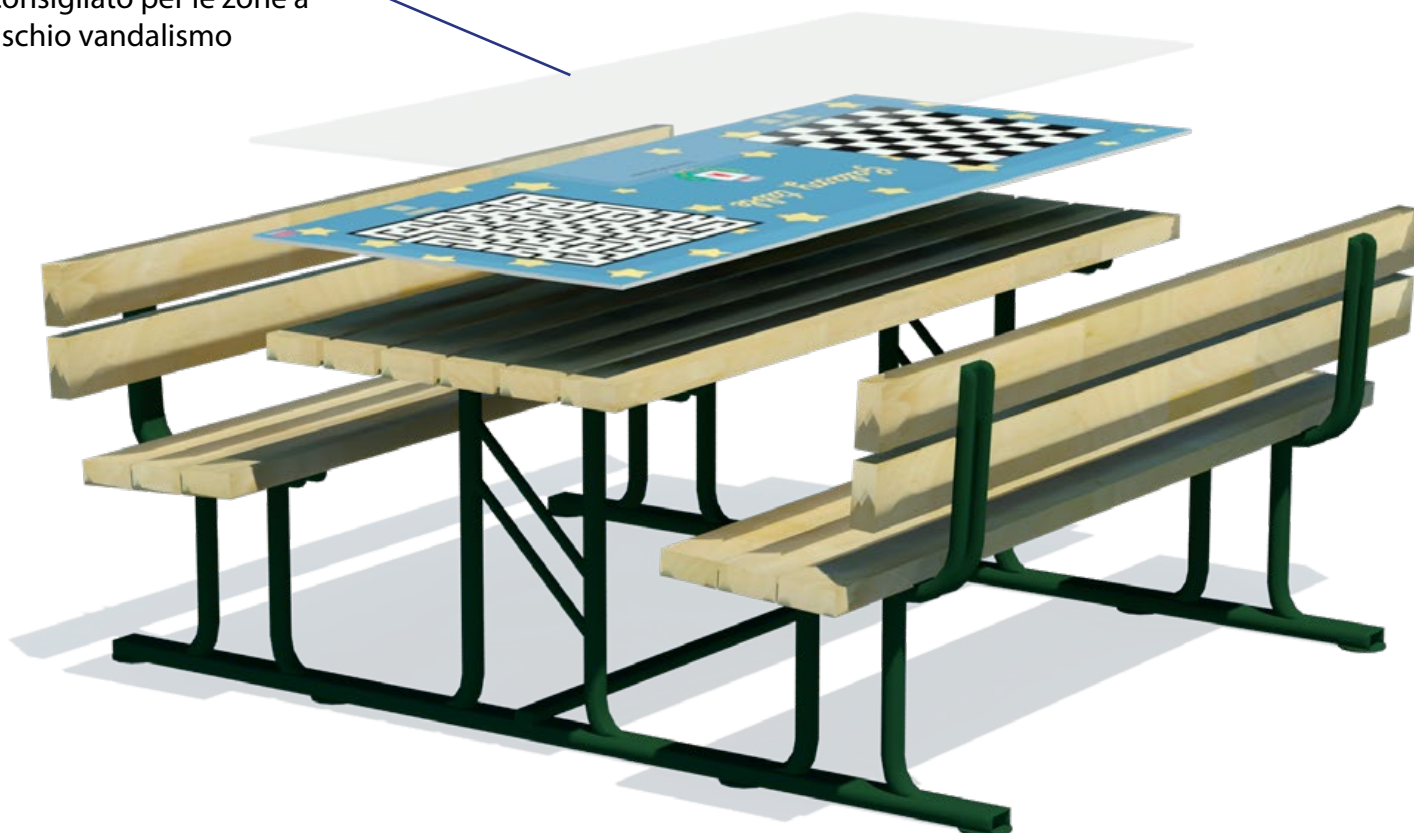

Optional

Foglio di policarbonato trasparente a protezione della stampa.
Consigliato per le zone a rischio vandalismo

Il pannello gioco è stampato con una speciale tecnica **resistente alle normali intemperie, come acqua e sole**, ma se dovessero venire installato in aree a rischio vandalismo consigliamo una **copertura in policarbonato trasparente** per proteggere la stampa da graffi e danneggiamenti.