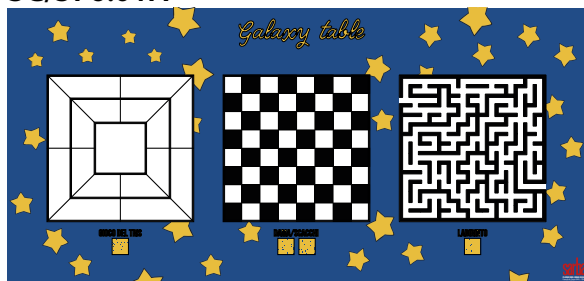

PG/091.P - PANNELLO GIOCO
PERSONALIZZATO CM 58X121

Art. SC/576.01 ASTRA TABLE

Pannello gioco di dimensioni **1506x706x10 mm**

Tavolo con pannello serigrafato

- SC/576.01A - ASTRA TABLE - PANNELLO GIOCO GALAXY CM 71X151 CM
 - SC/576.01B - ASTRA TABLE - PANNELLO GIOCO RACE CM 71X151 CM
 - SC/576.01C - ASTRA TABLE - PANNELLO GIOCO OCA CM 71X151 CM
 - SC/576.01P - ASTRA TABLE - PANNELLO GIOCO PERSONALIZZATO CM 71X151
- **PG/576.PC - PANNELLO IN POLICARBONATO TRASPARENTE CM 71X151**

Grafiche codificate per SC/576.01

SC/576.01C

ASTRA TABLE - PANNELLO GIOCO OCA
CM 71X151 CM

SC/576.01B

ASTRA TABLE - PANNELLO GIOCO RACE
CM 71X151 CM

SC/576.01A

ASTRA TABLE - PANNELLO GIOCO
GALAXY CM 71X151 CM

SC/576.01P

ASTRA TABLE - PANNELLO GIOCO
PERSONALIZZATO CM 71X151 CM

Art. TLP/079

Pannello gioco di dimensioni
1900x630x8 mm

Pannelli disponibili

- PG/079.01 - PANNELLO CM 63X190 GIOCO GALAXY
- PG/079.02 - PANNELLO CM 63X190 GIOCO RACE
- PG/079.P - PANNELLO CM 63X190 GIOCO PERSONALIZZATO
- **PG/079.PC - PANNELLO IN POLICARBONATO TRASPARENTE CM 63X190**