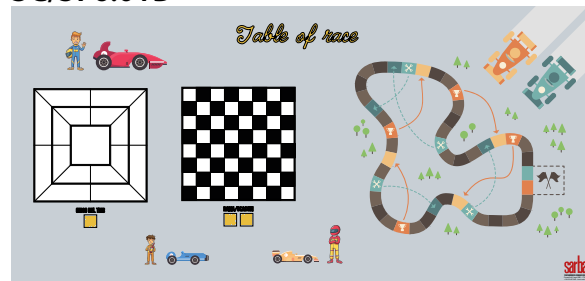

ASTRA TABLE - PANNELLO GIOCO RACE
CM 71X151 CM

SC/576.01A