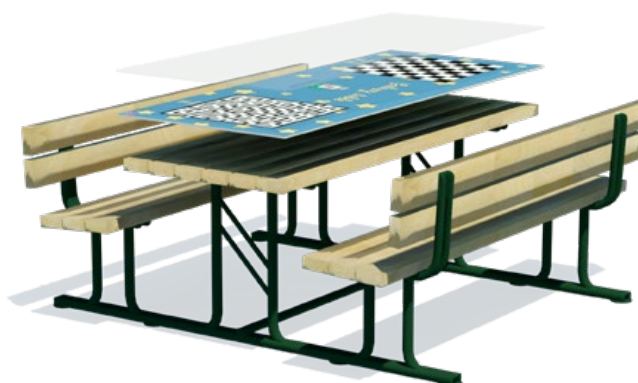

IL PIANO GIOCO SERIGRAFATO, TRASFORMA IL TUO TAVOLO IN UNA BASE LUDICA PERSONALIZZABILE PER TUTTI I BAMBINI E ADULTI

Pannelli in laminato

HPL-MEG serigrafati per esterni con una tecnica speciale di stampa, **installabili su piani di tavoli esistenti** e facilmente removibili quando necessario.

Questi pannelli possono essere utilizzati per il gioco da tavolo e per le più varie attività didattiche.

Il fissaggio avviene mediante viti direttamente sul piano esistente,

Possibilità di aggiungere pannello di policarbonato trasparente come maggiore protezione da atti vandalici.

Art.TL/091 + PL/092

Art.TLP/091.2

Art.TLP/091.3

TAVOLO CON PANCHE PER BAMBINI

Pannello gioco di dimensioni **1210x580x8 mm**

Pannelli disponibili

- PG/091.01 - PANNELLO GIOCO OCA CM 58X121
- PG/091.02 - PANNELLO GIOCO RACE CM 58X121
- PG/091.03 - PANNELLO GIOCO GALAXY CM 58X121
- PG/091.P - PANNELLO GIOCO PERSONALIZZATO CM 58X121
- **PG/091.PC - PANNELLO IN POLICARBONATO TRASPARENTE CM 58X121**