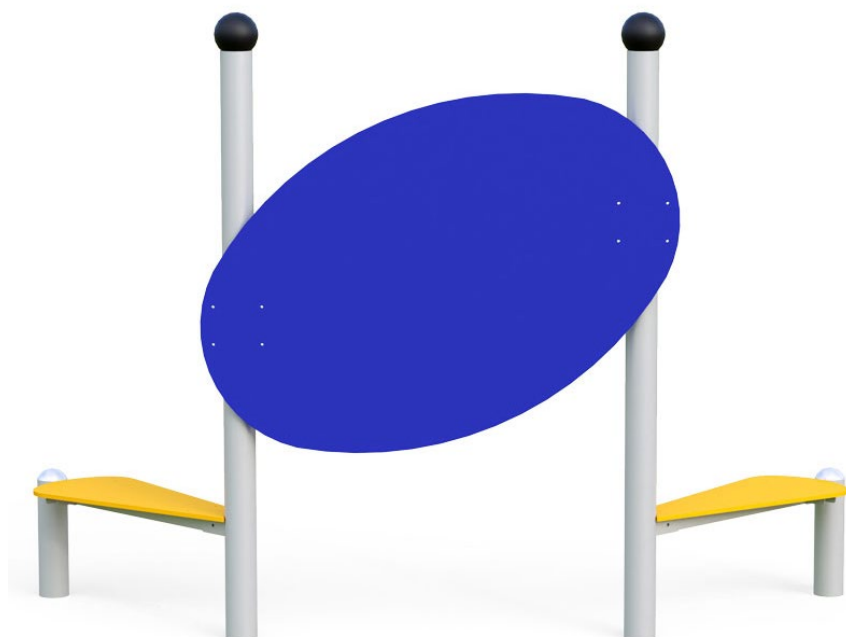

Uso previsto

Pannello gioco inclusivo come punto di incontro per il disegno e per la sosta creativa, collettiva e individuale.

EN
1176

Nei disegni tecnici, se non espressamente indicato, le misure sono in cm.

Sarba si riserva, in qualsiasi momento, di apportare le modifiche ritenute opportune per il miglioramento dei propri articoli