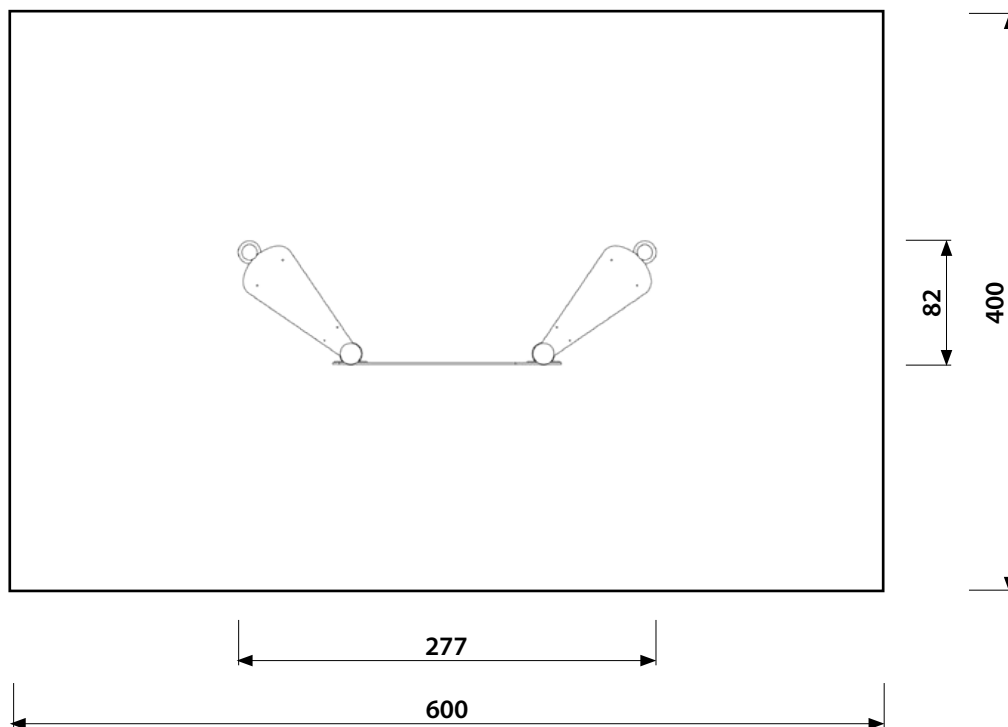

Art. SC/533 - BLACK HOLE

0-99

Età d'uso consigliata

- cm

Altezza di caduta

277x82x202 cm

Ingombro totale (L x L x H)

600x400 cm

Spazio di sicurezza

Uso previsto

Pannello gioco inclusivo come punto di incontro per il disegno e per la sosta creativa, collettiva e individuale.

EN
1176

Nei disegni tecnici, se non espressamente indicato, le misure sono in cm.

Descrizione personalizzata dei componenti

Palo portante, dim. \varnothing 10x270/110 H cm, costituito da un tubo portante \varnothing 102x3 mm, con flange per l'attacco dei pannelli murali e supporti ad U per il supporto delle sedute. Sfera superiore in EPDM colorato \varnothing 140 mm con inserto metallico.

Seduta, dim. 100x35 cm, costituita da un pannello sagomato in laminato plastico per esterni HPL spess. 14 mm smussato, sorretto da una struttura portante in tubolare a sez. quadrata 50x50 mm. Fissaggio a mezzo bulloni passanti in acciaio inox.