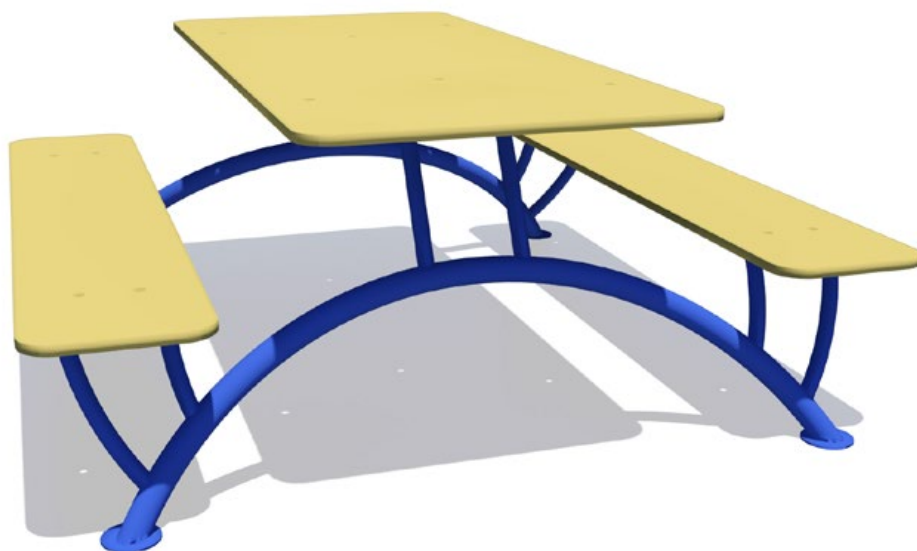

Art. SC/522 - CONTROL PANEL

2-6
Età d'uso consigliata

- cm
Altezza di caduta

129x130x53 cm
Ingombro totale (L x L x H)

450x450 cm
Spazio di sicurezza

Uso previsto

Elemento di arredo in laminato con una panca e due sedute, per il gioco collettivo all'aperto.

AREA DI SICUREZZA

Scala 1:100

**Pavimentazione antitrauma
facoltativa su terreno vegetale,
obbligatoria su CLS.**

Descrizione personalizzata dei componenti

Fiancata portante, in tubolare Ø 40/25 mm spess. 2 mm zincato a caldo e verniciato, munita di lame spess. 5 mm per il fissaggio dei piani e di piastrine tonde per l'ancoraggio a terra.

Piano tavolo, dim. 60x129 cm, realizzato in laminato HPL spess. 14 mm per esterni.

Piano seduta, dim. 25x129 cm, realizzato in laminato HPL spess. 14 mm per esterni.

Nei disegni tecnici, se non espressamente indicato, le misure sono in cm.