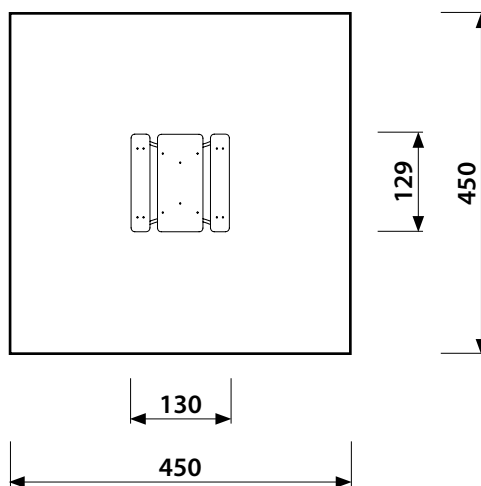

Art. SC/522 - CONTROL PANEL

2-6
Età d'uso consigliata

- cm
Altezza di caduta

129x130x53 cm
Ingombro totale (L x L x H)

450x450 cm
Spazio di sicurezza

Uso previsto

Elemento di arredo in laminato con una panca e due sedute, per il gioco collettivo all'aperto.

EN
1176

Nei disegni tecnici, se non espressamente indicato, le misure sono in cm.

Sarba si riserva, in qualsiasi momento, di apportare le modifiche ritenute opportune per il miglioramento dei propri articoli

AREA DI SICUREZZA

Scala 1:100

**Pavimentazione antitrauma
facoltativa su terreno vegetale,
obbligatoria su CLS.**

Descrizione personalizzata dei componenti

Fiancata portante, in tubolare Ø 40/25 mm spess. 2 mm zincato a caldo e verniciato, munita di lame spess. 5 mm per il fissaggio dei piani e di piastrine tonde per l'ancoraggio a terra.

Piano tavolo, dim. 60x129 cm, realizzato in laminato HPL spess. 14 mm per esterni.

Piano seduta, dim. 25x129 cm, realizzato in laminato HPL spess. 14 mm per esterni.

Nei disegni tecnici, se non espressamente indicato, le misure sono in cm.