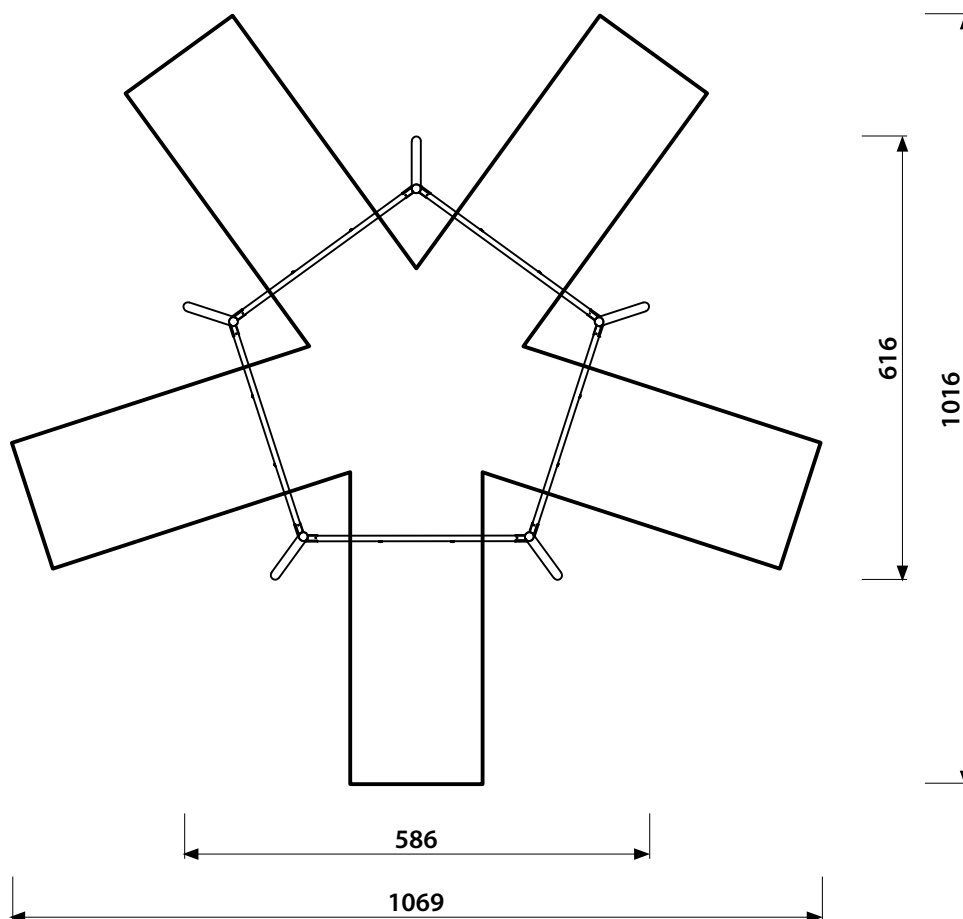

### Art. SC/525 - KOSMICA

**5-12**

Età d'uso consigliata

**132 cm**

Altezza di caduta

**586x616x230 cm**

Ingombro totale (L x L x H)

**1069x1016 cm**

#### Uso previsto

Altalena a 5 posti per il gioco simultaneo. Attrezzature di base per lo stimolo ludico-motorio. Struttura utile per momenti di socializzazione.

**EN**  
**1176**

Nei disegni tecnici, se non espressamente indicato, le misure sono in cm.

#### Descrizione personalizzata dei componenti

**Piedi verticali**, in tubolare di acciaio zincato a caldo e verniciato, di  $\varnothing$  120 mm, ai quali sono assemblate le travi orizzontali. Superiormente i piedi sono chiusi da tappi in gomma.

Nei disegni tecnici, se non espressamente indicato, le misure sono in cm.

Sarba si riserva, in qualsiasi momento, di apportare le modifiche ritenute opportune per il miglioramento dei propri articoli