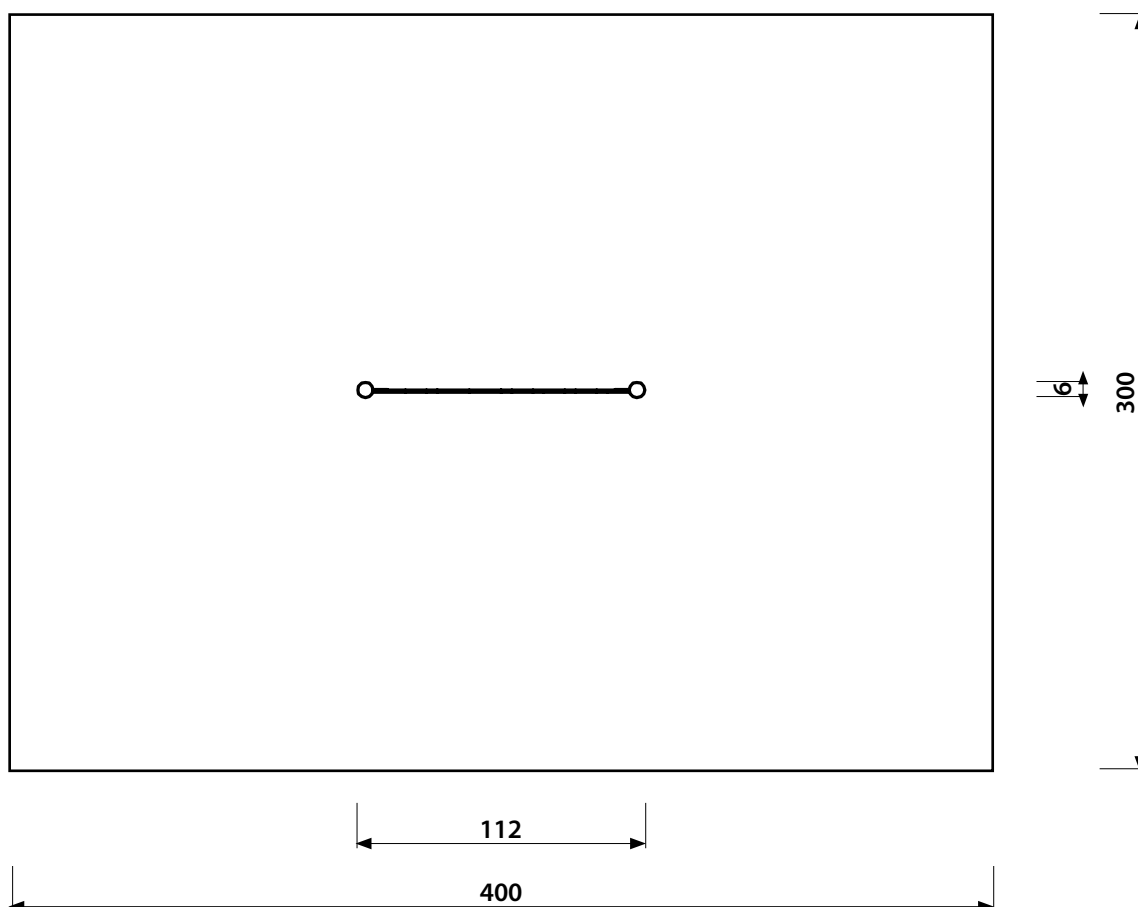

Art. SC/539.C - ELETTRA C

2-8
Età d'uso consigliata

- cm
Altezza di caduta

6x112x86 cm
Ingombro totale (L x L x H)

300x400 cm
Spazio di sicurezza

Uso previsto

Pannello gioco in metallo e laminato con passaggio a forma di cerchio per stimolare l'orientamento, la conoscenza del corpo e l'agilità.

EN
1176

Nei disegni tecnici, se non espressamente indicato, le misure sono in cm.

Sarba si riserva, in qualsiasi momento, di apportare le modifiche ritenute opportune per il miglioramento dei propri articoli

AREA DI SICUREZZA

Scala 1:30

**Pavimentazione antitrauma
facoltativa su terreno vegetale,
obbligatoria su CLS.**

Descrizione personalizzata dei componenti

Pannello dentro-fuori, dim.80x100 cm, in laminato per esterni HPL spess.8 mm che presenta un foro di passaggio di forma circolare.

Piede portante lungh.145 cm, in tubolare di acciaio Ø 60 mm spess.2 mm completo di apposite orecchiette per il fissaggio del pannello. Superiormente il tubo è chiuso da tappi copritesta in plastica nera, il tutto zincato a caldo e verniciato poliestere.