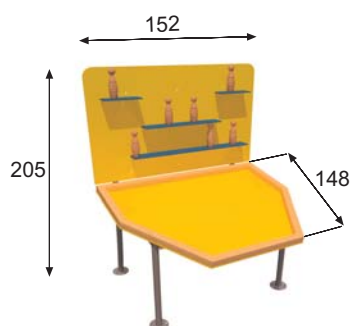

## Pianta - Vista Assonometrica

Scala 1:100

**Dimensioni d'ingombro:** cm. 148x152x205H

**Spazio minimo d'uso:** cm.550x550

**Descrizione:** il gioco è costituito da un piano verticale contenente ripiani posti a diverse altezze e da un piano inclinato con cornice di contenimento. Sui ripiani vengono riposti i birilli (in dotazione) di diverso colore, da colpire con apposite palline. Possibilità di accesso per le carrozzine.